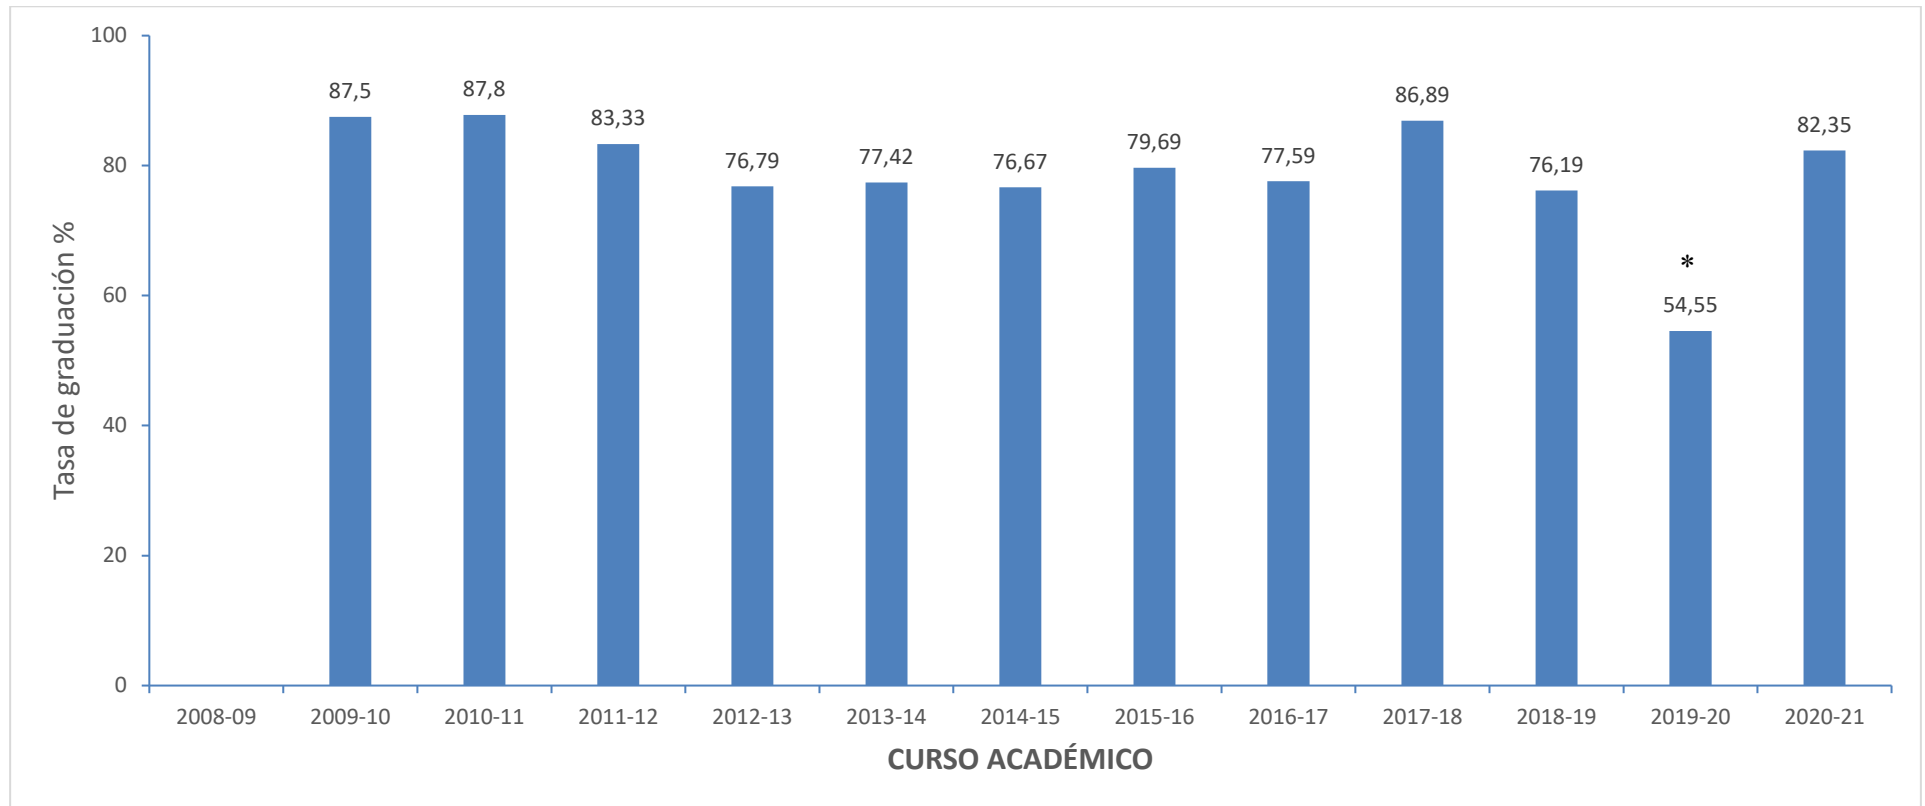

TASA DE GRADUACIÓN

Nota: Porcentaje de estudiantes que finalizan la enseñanza en el tiempo teórico previsto en el plan de estudios o un curso más.

\* No se contabilizaron todos los TFM defendidos en el curso (hubo una convocatoria extraordinaria en diciembre)