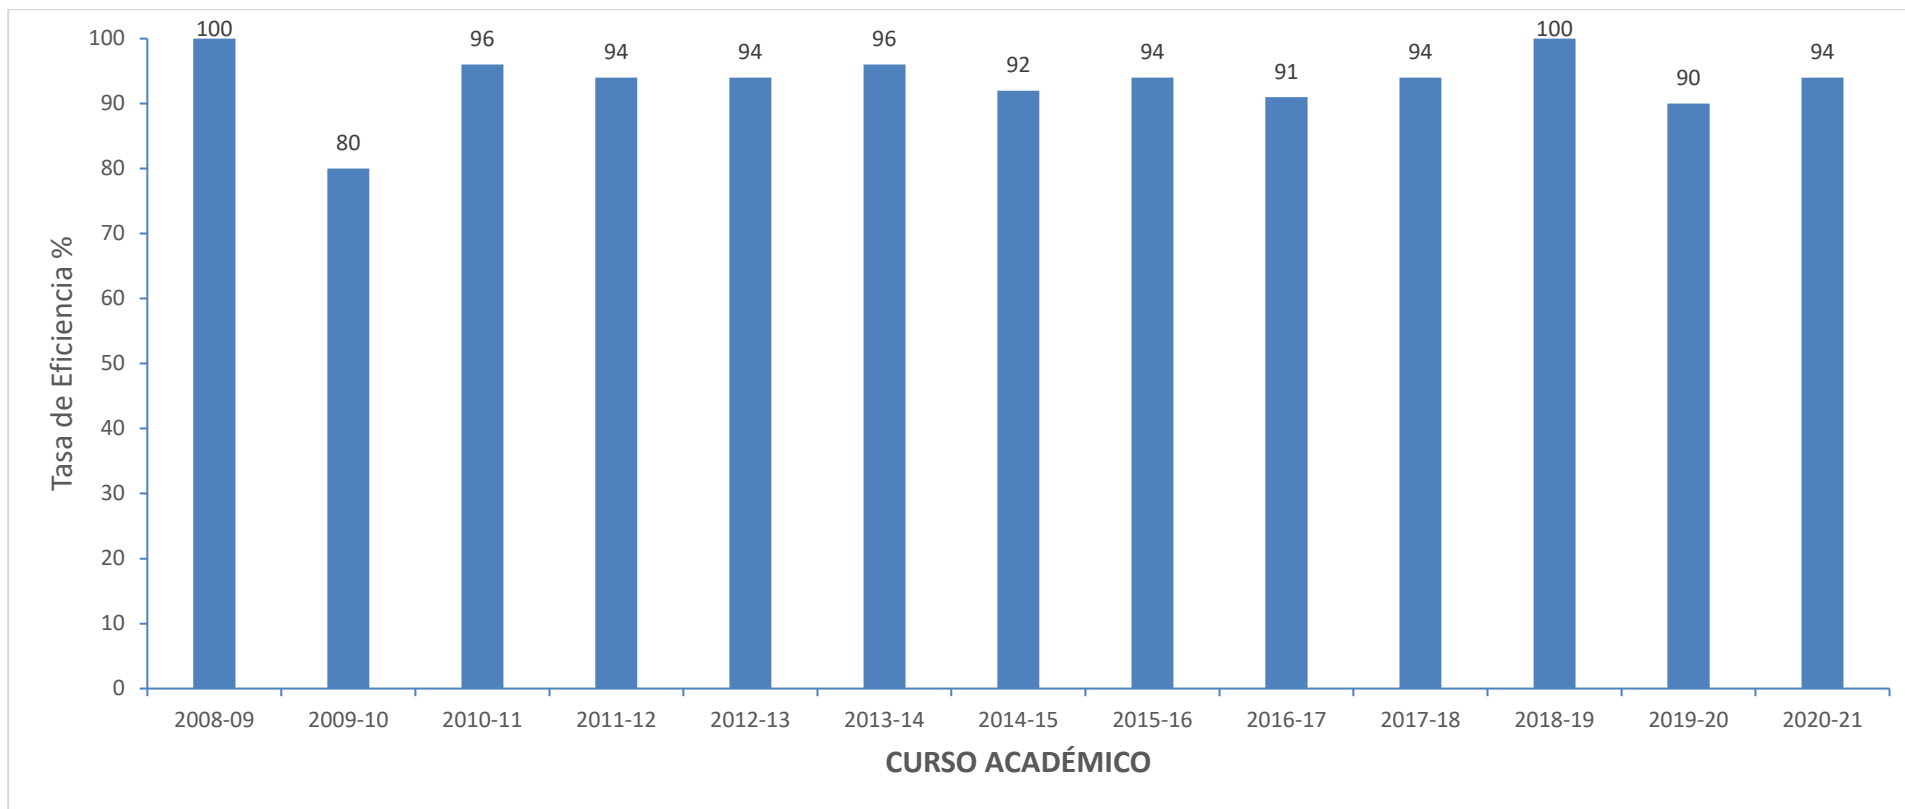

TASA DE EFICIENCIA (tasa de rendimiento de egresados/as universitarios/as).

Nota: Relación porcentual entre el número total de créditos que ha superado un/una estudiante a lo largo de la titulación en la que ha sido egresado/a y el número total de créditos en los que se ha matriculado